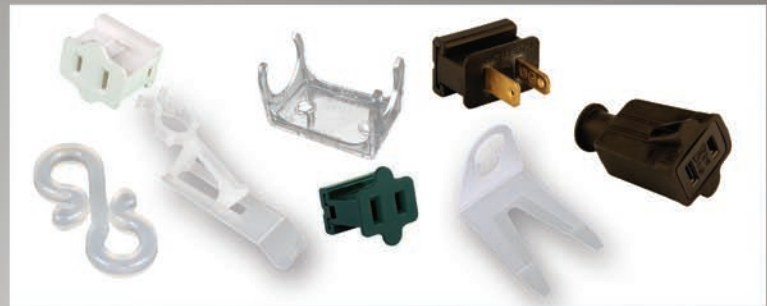

Complete selection of clips, plugs and accessories. See pages 13 & 14

C9 Transparent TripleDip 7 watt/130 volt

Item #	Description	Case Pack
LIT-C9TD-7130-AM	C9 - Amber/Orange	1000
LIT-C9TD-7130-GR	C9 - Green	1000
LIT-C9TD-7130-BL	C9 - Blue	1000
LIT-C9TD-7130-RD	C9 - Red	1000
LIT-C9TD-7130-PU	C9 - Purple	1000
LIT-C9TD-7130-ML	C9 - Multi (A,B,G,R,P)	1000

C9 Transparent Twinkle 10 watt/130 volt

Item #	Description	Case Pack
LIT-C9-TWK-10W-CL	C9 - Twinkle - Clear	1000
LIT-C9-TWK-10W-AM	C9 - Twinkle - Amber/Orng	1000
LIT-C9-TWK-10W-GR	C9 - Twinkle - Green	1000
LIT-C9-TWK-10W-PK	C9 - Twinkle - Pink	1000
LIT-C9-TWK-10W-TL	C9 - Twinkle - Teal	1000
LIT-C9-TWK-10W-BL	C9 - Twinkle - Blue	1000
LIT-C9-TWK-10W-RD	C9 - Twinkle - Red	1000
LIT-C9-TWK-10W-PU	C9 - Twinkle - Purple	1000
LIT-C9-TWK-10W-YL	C9 - Twinkle - Yellow	1000
LIT-C9-TWK10W-ML	C9 - Twkl -Multi(A,B,G,R,Y)	1000